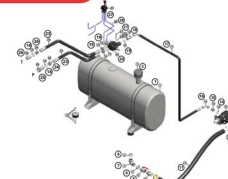

KIT HIDRÁULICO TANQUE ALUMÍNIO

PN: 0916700

DAF XF e CF Blue

PORCA 1"1/4 H = 1MM ZN.B.

PN: 0916779

DAF XF e CF Blue

TANQUE HIDRÁULICO SC 190 LITROS ALUMI

PN: 0916773