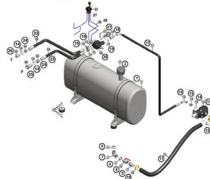

KIT HIDRÁULICO MINERAÇÃO

PN: 0916988

DAF XF e CF Blue