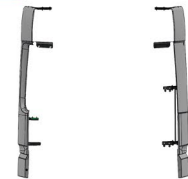

**DEFLETOR XF CEGONHEIRO
ARTICULADO PRIMER**

PN: 0918152

DAF XF Blue

**DEFLETOR XF S/TETO
CEGONHEIRO ARTICULADO
BRANCO**

PN: 0918155

DAF XF Blue