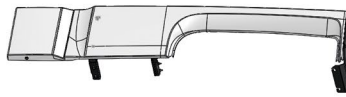

CONJUNTO LATERAL INFERIOR DEFLETOR TRP XF LD

PN: 0917058

DAF XF e CF Blue