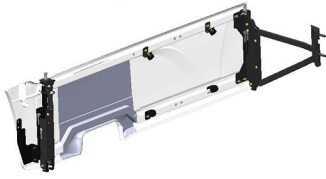

ACESSÓRIOS AERODINÂMICOS

DAF XF e CF Blue