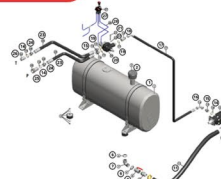

PN: 0916773

DAF XF e CF Blue

TANQUE HIDRÁULICO SC 190 LITROS SEM OVAL