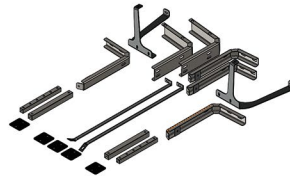

PN: 0917158

ACESSÓRIOS AERODINÂMICOS

DAF XF e CF Blue

**CONJUNTO REP. TETO
DEFLETOR SUPER SPACE XF**

PN: 0917170

DAF XF e CF

**CONJUNTO SUPORTE CAIXA
DEFLETOR DAF XF**

PN: 0916358