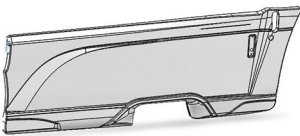

ALONGADOR CAIXA DE RODA - LE

PN: 0917013

DAF XF Blue

ARTICULAÇÃO DEFLETOR XF

PN: 0916706

DAF XF e CF Blue

CJ REPOSIÇÃO PLACA ABS SAIA LATERAL DAF 3100 V4 LD

PN: 0917335