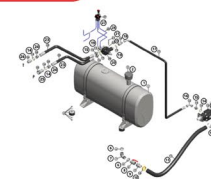

PN: 0917226

DAF XF e CF Blue

KIT HIDRÁULICO MINERAÇÃO SPEEDY

PN: 0917227

DAF XF e CF Blue

KIT HIDRÁULICO TANQUE AÇO

PN: 0916699

DAF XF e CF Blue