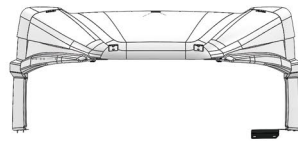

DAF XF e CF Blue

**CONJUNTO TETO
CEGONHEIRO CF**

PN: 0917065

DAF XF e CF Blue

**CONJUNTO TETO
DEFLETOR CF**

PN: 0917067

DAF XF e CF Blue

**CONJUNTO TETO
DEFLETOR XF**