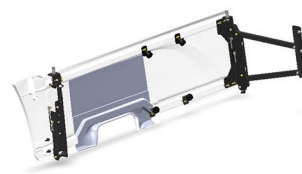

CJ REPOSIÇÃO SAIA LATERAL DAF TRP 3100 V4 LE

PN: 0917350

DAF XF e CF Blue

CJ REPOSIÇÃO SAIA LATERAL DAF TRP 3200 V4 LD

PN: 0917347

DAF XF e CF Blue