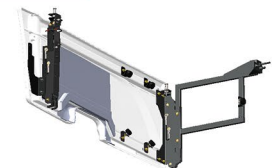

CJ REPOSIÇÃO PLACA ABS SAIA LATERAL DAF 3600 V4 LD

PN: 0917341

DAF XF e CF Blue

CJ REPOSIÇÃO PLACA ABS SAIA LATERAL DAF 3600 V4 LE

PN: 0917342

DAF XF e CF Blue

CJ REPOSIÇÃO SAIA LATERAL DAF TRP 3100 V4 LD

PN: 0917349