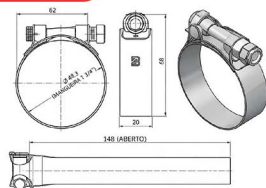

Consulte o portfólio TRP e leve mais inteligência para a gestão da sua frota.

PACCAR
GENUINE PARTS

ACESSÓRIOS HIDRÁULICOS

DAF XF e CF Blue

ABRACADEIRA PARA MANGUEIRA DE SUÇÃO R4

PN: 0916783

DAF XF e CF Blue