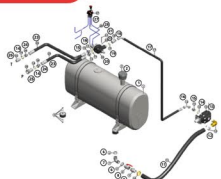

PN: 0917226

DAF XF e CF Blue

KIT HIDRÁULICO MINERAÇÃO SPEEDY

PN: 0917227

DAF XF e CF Blue

KIT HIDRÁULICO TANQUE AÇO

PN: 0916699

DAF XF e CF Blue